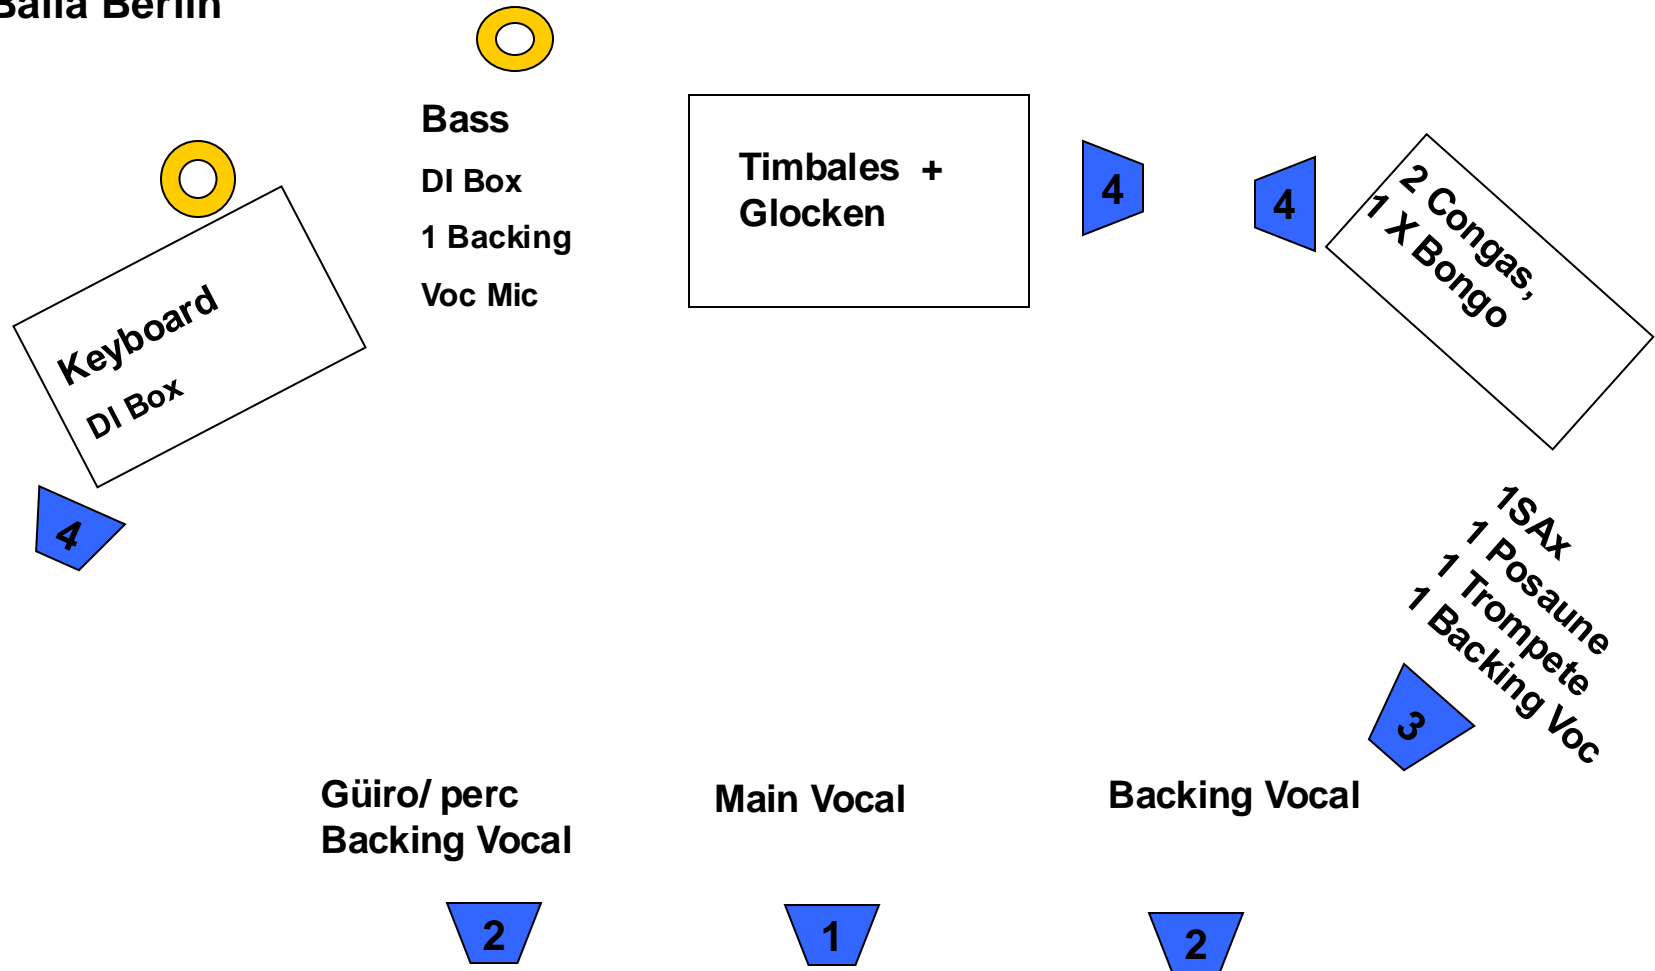

Stage Plan

Salsa Orchester

Baila Berlin

Monitor/ Wedge

230 V
Stromanschluss

Bühengröße: mindestens 4x5 m